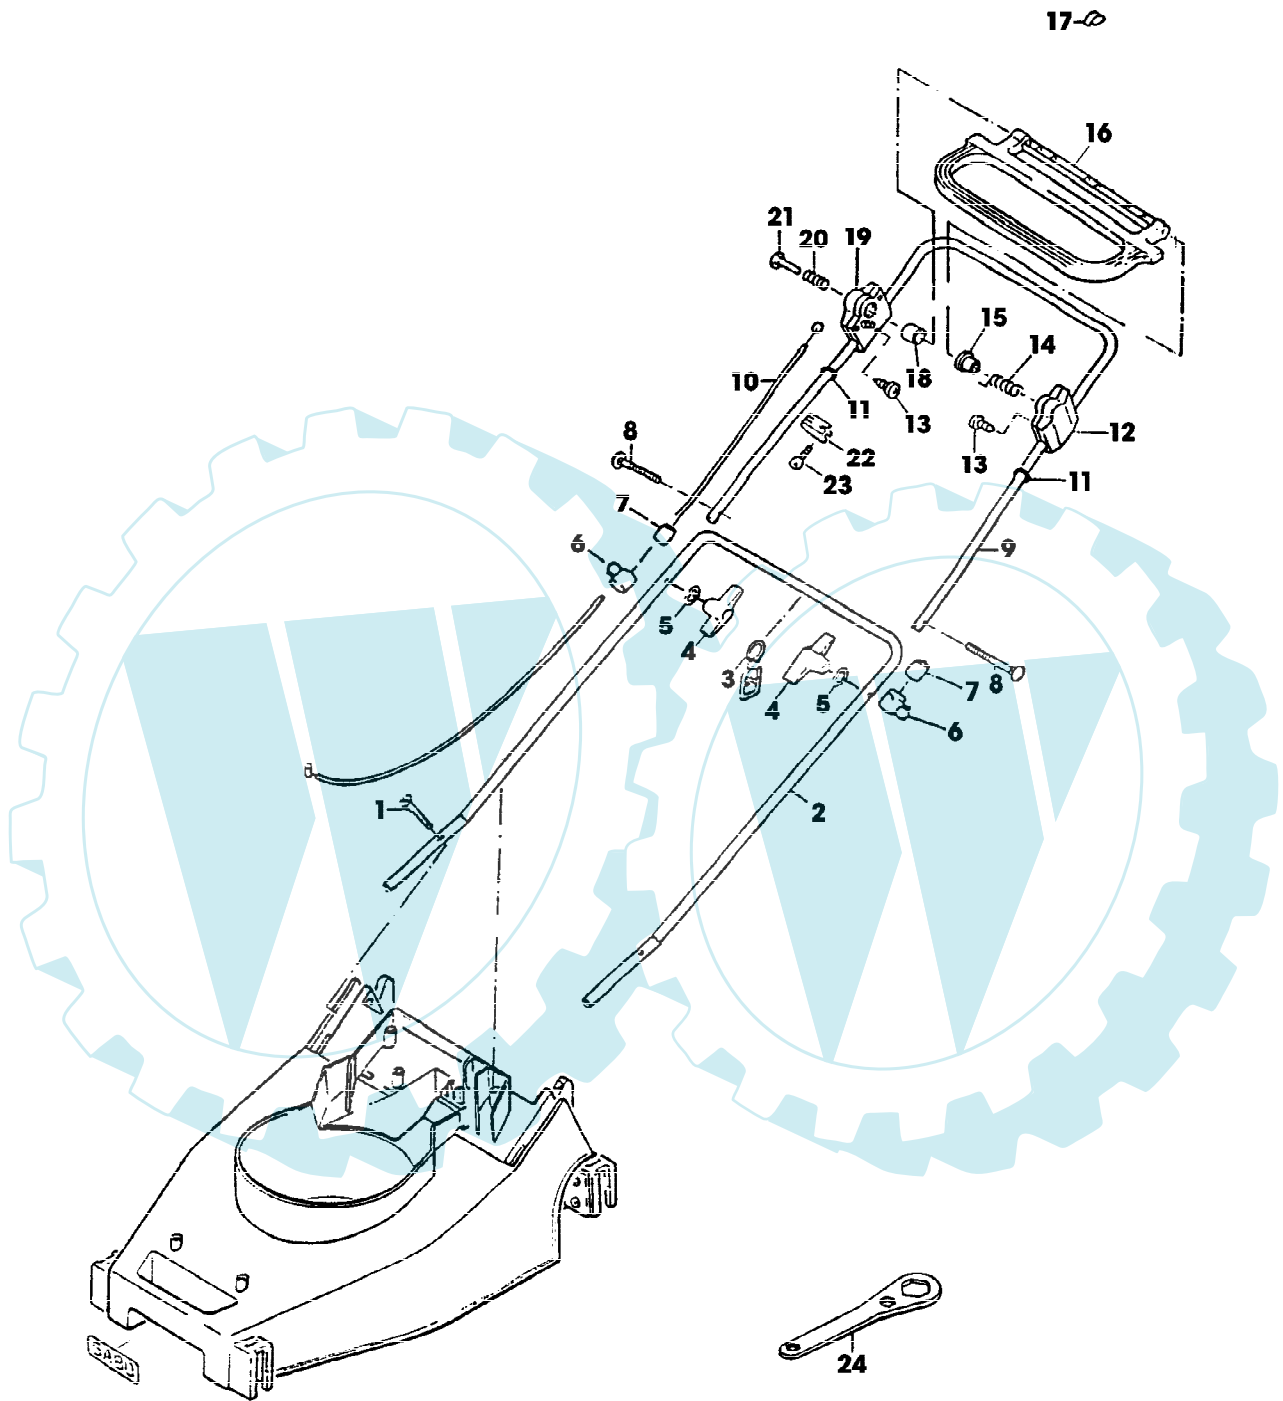

32-ELH EDV-NR.SA103, SA108 AB BAUJAHR 1989, AB 034153
AUFKLEBER

Page 1 of 8

SA000607

32-ELH EDV-NR.SA103, SA108 AB BAUJAHR 1989, AB 034153
AUFKLEBER

Gruppennummer	Artikelnummer	Menge	Description
1	SA30484	1	AUFKLEBER
2	SA34669	1	AUFKLEBER (SUB FOR SA17299)

SA000604

32-ELH EDV-NR.SA103, SA108 AB BAUJAHR 1989, AB 034153
 FUEHRUNGSHOLM, STARTER

Page 4 of 8

Reihennummer	Artikelnummer	Menge	Description
1	SA30950	1	SCHRAUBE * M6X30
2	SA11285	1	FUEHRUNG LOW
3	SA31745	1	KABELHALTER ASSY (SUB FOR SA12040)
4	SA31121	2	FLUEGELMUTTER (A)
5	SA11243	2	UNTERLEGSCHIEBE
6	SA15893	2	KAPPE
7	SA17148	2	ISOLATOR
8	SA15632	2	SCHRAUBE * M6X45
9	SA32604	1	LENKSTANGE UP
10	SA30939	1	SEILZUG
11	SA33773	2	O-RING (A)
12	SA32601	1	GEHAEUSE * LH
13	SA31423	6	SCHRAUBE * KB 35X20
14	SA32375	1	FEDER
15	SA17010	1	DISTANZSTUECK
16	SA32600	1	GRIFF *
17	SA32374	1	KLEMME
18	SA32602	1	ROLLE
19	SA32603	1	GEHAEUSE * RH
20	SA15876	1	DRUCKFEDER
21	SA11259	1	DRUCKKNOPF
22	SA11311	1	KLEMME
23	SA12182	1	SCHRAUBE * 4,2X19
24	SA12045	1	SCHLUESSEL

(A) BEI BESTELLUNG BAUJAHR ANGEBEN
 (B) AUSFUEHRUNG SCHWEIZ
 (C) WERDEN NUR NOCH IN PACKMENGEN
 GELIEFERT

32-ELH EDV-NR.SA103, SA108 AB BAUJAHR 1989, AB 034153
VORDER- UND HINTERACHSE, FANGTUCH

Reihennummer	Artikelnummer	Menge	Description
1	SA30468	1	KLAPPE ASSY (INCL SA30490, SA30467)
	SA30490	1	STANGE *
	SA30467	1	BOLZEN
2	SA30466	1	DECKEL
3	SA16267	1	SCHRAUBE * (A) 4,2X13
4	SA30464	4	VERSTELLVORRICHTUNG
5	SA30465	4	LAGER
6	SA30481	4	RAD
7	SA30486	1	GRASFANGBEHAELTER
8	SA30485	1	RAHMEN
9	SA34414	1	BUEGEL (SUB FOR SA30483)