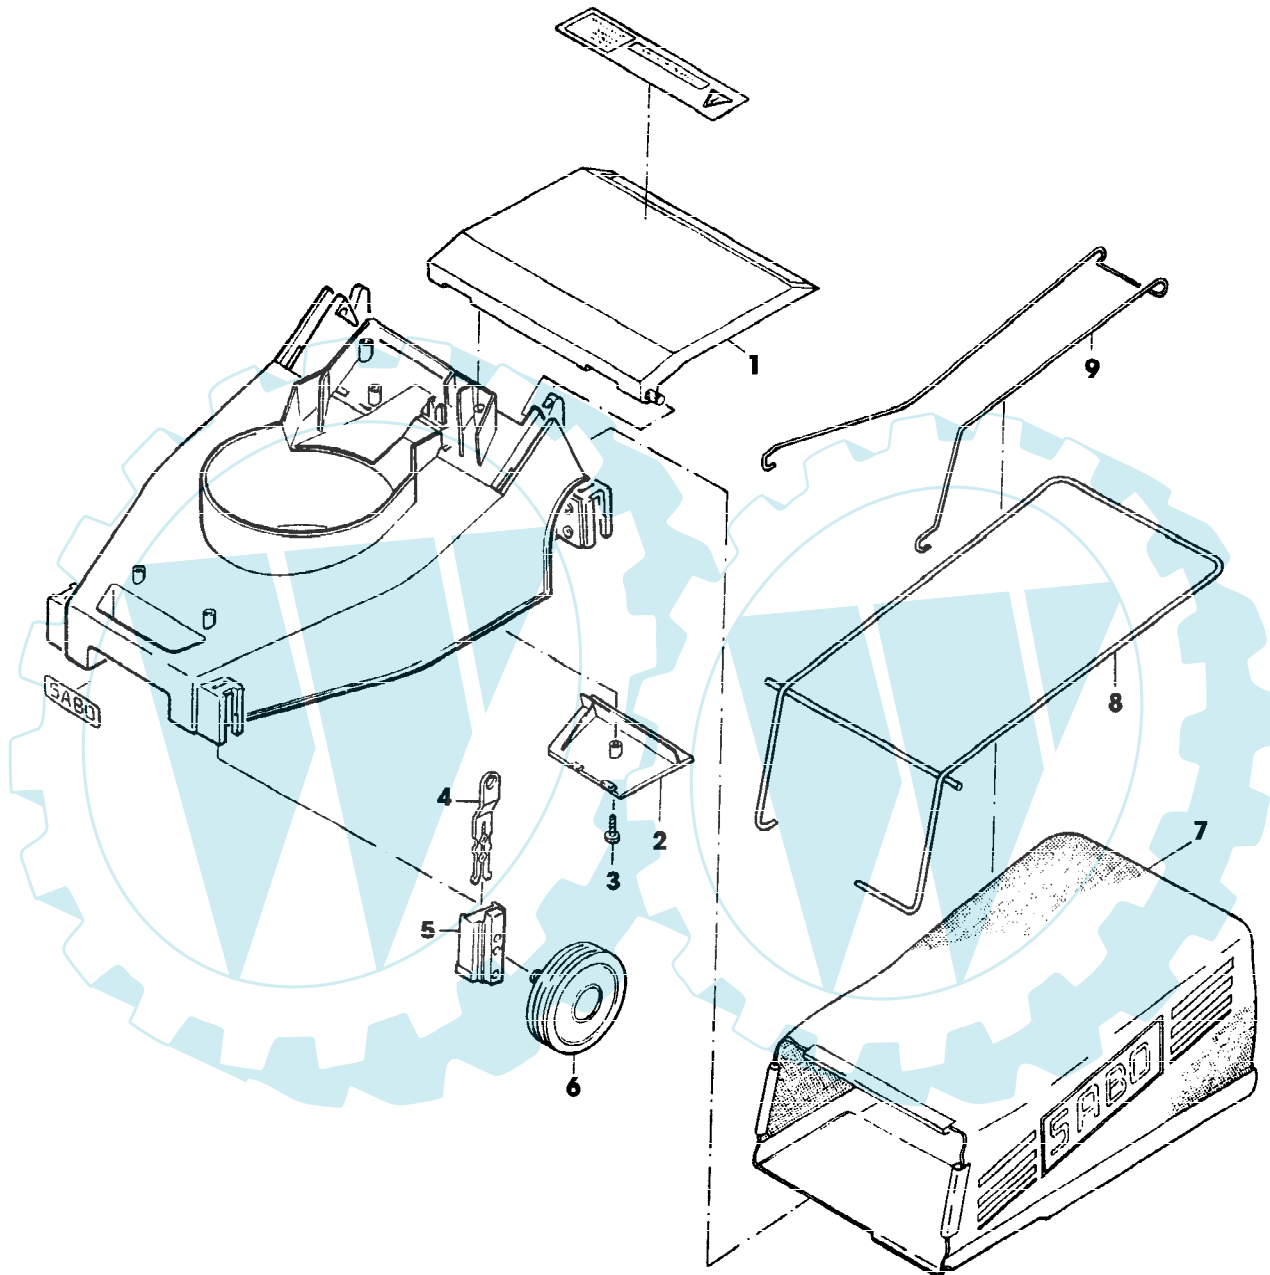

(A) BEI BESTELLUNG BAUJAHR ANGEBEN
 (B) AUSFUEHRUNG SCHWEIZ
 (C) WERDEN NUR NOCH IN PACKMENGEN
 GELIEFERT

32-ELH EDV-NR.SA103, SA108 AB BAUJAHR 1989, AB 034153
VORDER- UND HINTERACHSE, FANGTUCH

Reihennummer	Artikelnummer	Menge	Description
1	SA30468	1	KLAPPE ASSY (INCL SA30490, SA30467)
	SA30490	1	STANGE *
	SA30467	1	BOLZEN
2	SA30466	1	DECKEL
3	SA16267	1	SCHRAUBE * (A) 4,2X13
4	SA30464	4	VERSTELLVORRICHTUNG
5	SA30465	4	LAGER
6	SA30481	4	RAD
7	SA30486	1	GRASFANGBEHAELTER
8	SA30485	1	RAHMEN
9	SA34414	1	BUEGEL (SUB FOR SA30483)