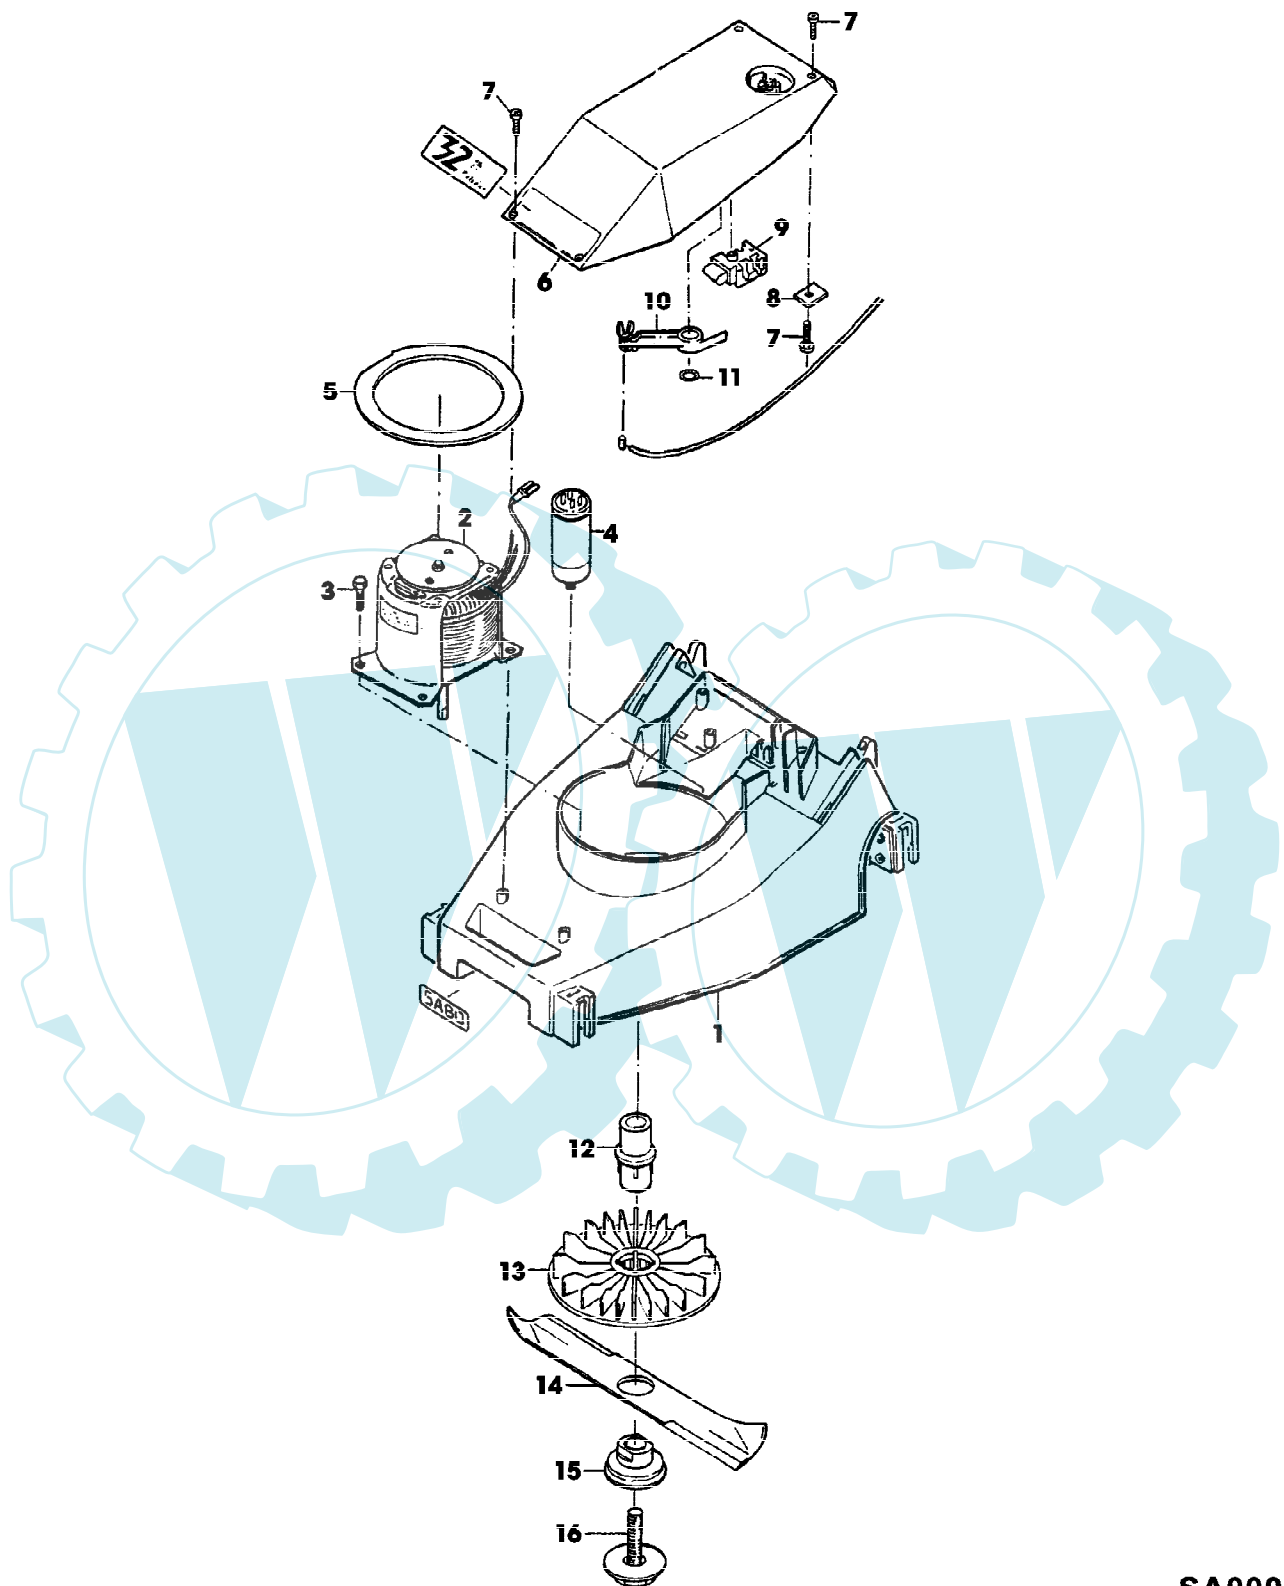

32-ELH EDV-NR.SA103, SA108 AB BAUJAHR 1989, AB 034153
GEHAEUSE, MOTOR, MESSERBALKEN

SA000597

32-ELH EDV-NR.SA103, SA108 AB BAUJAHR 1989, AB 034153
GEHAEUSE, MOTOR, MESSERBALKEN

Page 6 of 8

Reihennummer	Artikelnummer	Menge	Description
1	SA30491	1	MAEHGEHAEUSE (A)
2	SA34244	1	ELEKTROMOTOR 950 W
3	SA30473	4	SCHRAUBE * K 70X18
5	SA30545	1	LUFTFUEHRUNG
6	SA30493	1	HAUBE
	SA30602	1	HAUBE (B)
	SA30911	1	ELEKTR. STECKVERB. KLEMME (B)
	SA12632	1	ELEKTR. STECKVERB. KLEMME (B)
7	SA16267	5	SCHRAUBE * (C) 4,2X13
8	SA11311	1	KLEMME
9	SA30476	1	SCHALTER
10	SA30494	1	HEBEL
11	SA18745	1	WELLEGELENKSICHERUNGSSTIFT
12	SA30472	1	NABE
13	SA30471	1	LUEFTER
14	SA30470	1	MESSER
15	SA30475	1	FLANSCH
16	SA30474	1	SCHRAUBE *

(A) BEI BESTELLUNG BAUJAHR ANGEBEN
(B) AUSFUEHRUNG SCHWEIZ
(C) WERDEN NUR NOCH IN PACKMENGEN
GELIEFERT